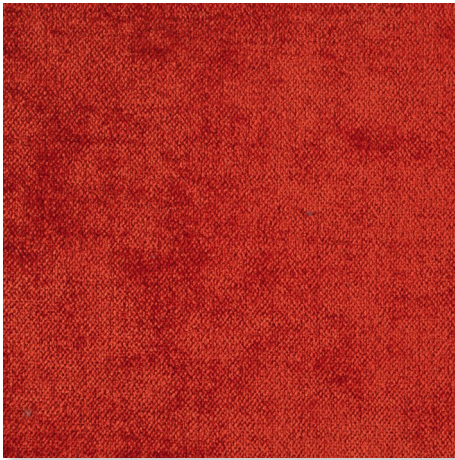

1-1283 ELOY GRUPPE 6

WICHTIGER HINWEIS: Der Stoff ELOY wird nur noch OHNE Backing geliefert. Ohne Backing neigt ELOY zum wandern - dies ist kein Reklamationsgrund.

Bei diesen Sofa-Modellen lehnen wir eine Verarbeitung ab:

HAILEY / DELANO / GATSBY / NELSON / MAXWELL / LORD / BYRON

066 HOT
ELOY