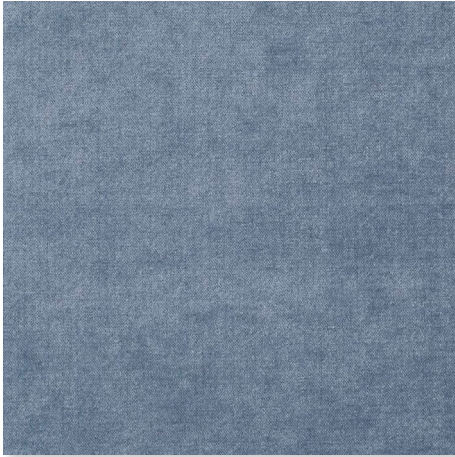

1-1283 ELOY GRUPPE 6

WICHTIGER HINWEIS: Der Stoff ELOY wird nur noch OHNE Backing geliefert. Ohne Backing neigt ELOY zum wandern - dies ist kein Reklamationsgrund.

Bei diesen Sofa-Modellen lehnen wir eine Verarbeitung ab:

HAILEY / DELANO / GATSBY / NELSON / MAXWELL / LORD / BYRON

093 COOL BLUE
ELOY