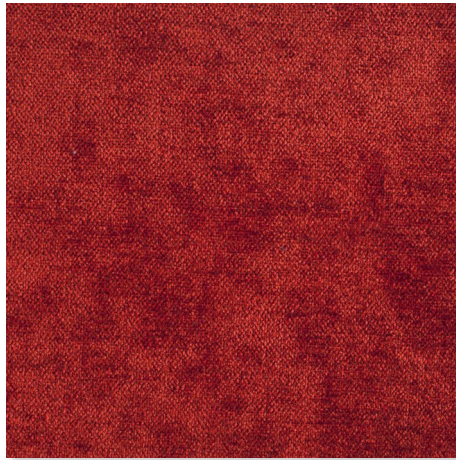

052 NAVY BLU
ELOY

060 ROSEWOOD
ELOY

**CHRISTINE
KRÖNCKE**
INTERIOR
DESIGN

Die Materialien und Farben auf dieser Karte sind Reproduktionen und nicht farbverbindlich. Die Darstellung kann je nach Monitor variieren. The materials and colours are reproductions and intended as a guideline only. Their representation may vary depending on the monitor.

HAILEY / DELANO / GATSBY / NELSON / MAXWELL / LORD / BYRON

066 HOT
ELOY

067 BRIQUE
ELOY

073 BEIGE
ELOY

079 ORO
ELOY

080 CELADON
ELOY

082 BALTIC
ELOY

083 PRUSSIAN
ELOY