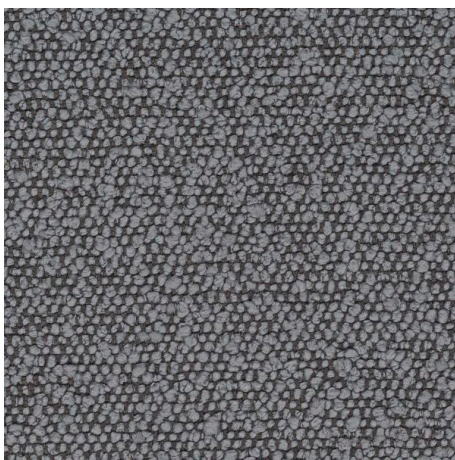

# CK2730 NOBLE

NOBLE CK2730  
STOFF PREISGRUPPE 6

Bezugsstoff NOBLE - gewebt mit Leinwandbindung. NOBLE eignet sich als Dekorationsstoff. Schöne, strukturierte Oberfläche, erhältlich in 12 aktuellen Farbtönen. Breite 145 cm.

Upholstery fabric NOBLE - woven with tabby weave. NOBLE is suitable as a decoration fabric. Beautifully textured, available in 12 contemporary hues. Width 145 cm.

**NOBLE CK2730  
GRUPPE 6**

**020 tan**  
NOBLE

**030 laurel**  
NOBLE

**040 oro**  
NOBLE

**050 stormy blue**  
NOBLE

**051 blu notte**  
NOBLE

**060 fox**  
NOBLE

**072 pebble**  
NOBLE

**091 marble**  
NOBLE

**092 raffia**  
NOBLE

## NOBLE CK2730 GRUPPE 6

**093 dusty**  
NOBLE

**094 dove**  
NOBLE

**096 slate**  
NOBLE

**Hinweis: Strukturbedingte Abweichungen beim Keder- oder Biesenverlauf sind materialtypisch.**