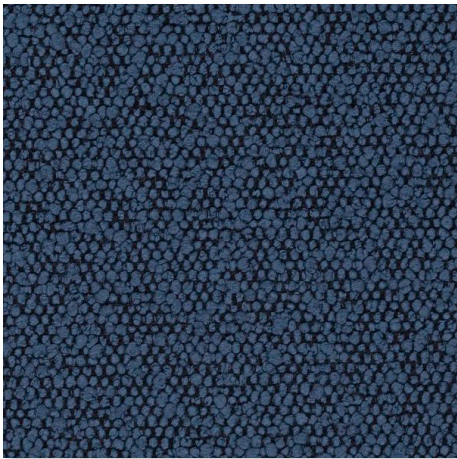

# CK2730 NOBLE

NOBLE CK2730  
STOFF PREISGRUPPE 6

Bezugsstoff NOBLE - gewebt mit Leinwandbindung. NOBLE eignet sich als Dekorationsstoff. Schöne, strukturierte Oberfläche, erhältlich in 12 aktuellen Farbtönen. Breite 145 cm.

Upholstery fabric NOBLE - woven with tabby weave. NOBLE is suitable as a decoration fabric. Beautifully textured, available in 12 contemporary hues. Width 145 cm.

**NOBLE CK2730  
GRUPPE 6**

**020 tan**  
NOBLE

**030 laurel**  
NOBLE

**040 oro**  
NOBLE

**050 stormy blue**  
NOBLE

**051 blu notte**  
NOBLE

**060 fox**  
NOBLE

**072 pebble**  
NOBLE

**091 marble**  
NOBLE

**092 raffia**  
NOBLE

## NOBLE CK2730 GRUPPE 6

**093 dusty**  
NOBLE

**094 dove**  
NOBLE

**096 slate**  
NOBLE

**Hinweis: Strukturbedingte Abweichungen beim Keder- oder Biesenverlauf sind materialtypisch.**