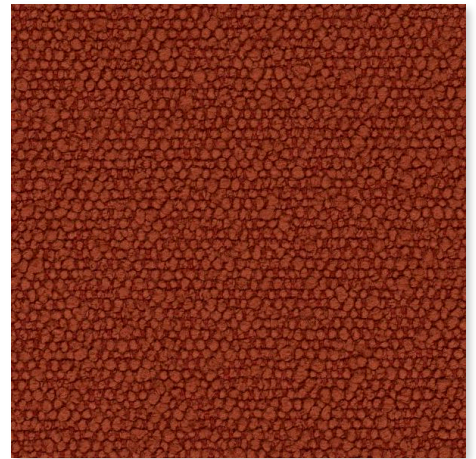

# CK2730 NOBLE

NOBLE CK2730  
STOFF PREISGRUPPE 6

Bezugsstoff NOBLE - gewebt mit Leinwandbindung. NOBLE eignet sich als Dekorationsstoff. Schöne, strukturierte Oberfläche, erhältlich in 12 aktuellen Farbtönen. Breite 145 cm.

Upholstery fabric NOBLE - woven with tabby weave. NOBLE is suitable as a decoration fabric. Beautifully textured, available in 12 contemporary hues. Width 145 cm.

**NOBLE CK2730  
GRUPPE 6**

**020 tan**  
NOBLE

**030 laurel**  
NOBLE

**040 oro**  
NOBLE

**050 stormy blue**  
NOBLE

**051 blu notte**  
NOBLE

**060 fox**  
NOBLE

**072 pebble**  
NOBLE

**091 marble**  
NOBLE

**092 raffia**  
NOBLE

## NOBLE CK2730 GRUPPE 6

**093 dusty**  
NOBLE

**094 dove**  
NOBLE

**096 slate**  
NOBLE

**Hinweis: Strukturbedingte Abweichungen beim Keder- oder Biesenverlauf sind materialtypisch.**