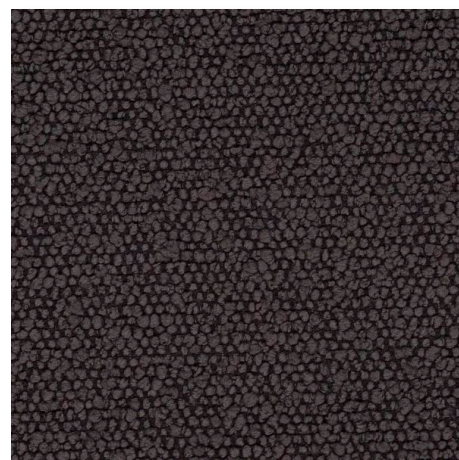

# CK2730 NOBLE

NOBLE CK2730  
STOFF PREISGRUPPE 6

Bezugsstoff NOBLE - gewebt mit Leinwandbindung. NOBLE eignet sich als Dekorationsstoff. Schöne, strukturierte Oberfläche, erhältlich in 12 aktuellen Farbtönen. Breite 145 cm.

Upholstery fabric NOBLE - woven with tabby weave. NOBLE is suitable as a decoration fabric. Beautifully textured, available in 12 contemporary hues. Width 145 cm.

**NOBLE CK2730  
GRUPPE 6**

**020 tan**  
NOBLE

**030 laurel**  
NOBLE

**040 oro**  
NOBLE

**050 stormy blue**  
NOBLE

**051 blu notte**  
NOBLE

**060 fox**  
NOBLE

**072 pebble**  
NOBLE

**091 marble**  
NOBLE

**092 raffia**  
NOBLE

## NOBLE CK2730 GRUPPE 6

**093 dusty**  
NOBLE

**094 dove**  
NOBLE

**096 slate**  
NOBLE

**Hinweis: Strukturbedingte Abweichungen beim Keder- oder Biesenverlauf sind materialtypisch.**