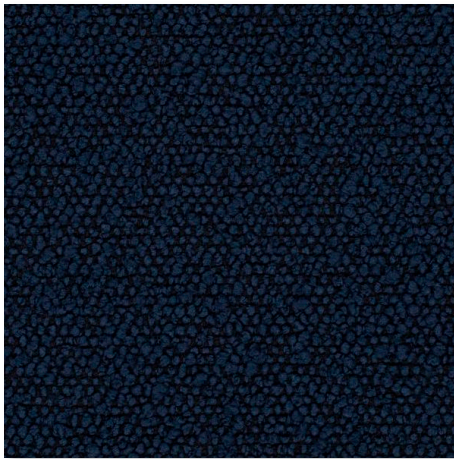

# CK2730 NOBLE

NOBLE CK2730  
STOFF PREISGRUPPE 6

Bezugsstoff NOBLE - gewebt mit Leinwandbindung. NOBLE eignet sich als Dekorationsstoff. Schöne, strukturierte Oberfläche, erhältlich in 12 aktuellen Farbtönen. Breite 145 cm.

Upholstery fabric NOBLE - woven with tabby weave. NOBLE is suitable as a decoration fabric. Beautifully textured, available in 12 contemporary hues. Width 145 cm.

**NOBLE CK2730  
GRUPPE 6**

**020 tan**  
NOBLE

**030 laurel**  
NOBLE

**040 oro**  
NOBLE

**050 stormy blue**  
NOBLE

**051 blu notte**  
NOBLE

**060 fox**  
NOBLE

**072 pebble**  
NOBLE

**091 marble**  
NOBLE

**092 raffia**  
NOBLE

## NOBLE CK2730 GRUPPE 6

**093 dusty**  
NOBLE

**094 dove**  
NOBLE

**096 slate**  
NOBLE

**Hinweis: Strukturbedingte Abweichungen beim Keder- oder Biesenverlauf sind materialtypisch.**