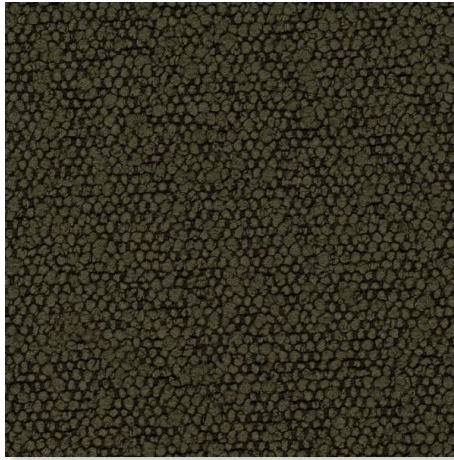

# CK2730 NOBLE

NOBLE CK2730  
STOFF PREISGRUPPE 6

Bezugsstoff NOBLE - gewebt mit Leinwandbindung. NOBLE eignet sich als Dekorationsstoff. Schöne, strukturierte Oberfläche, erhältlich in 12 aktuellen Farbtönen. Breite 145 cm.

Upholstery fabric NOBLE - woven with tabby weave. NOBLE is suitable as a decoration fabric. Beautifully textured, available in 12 contemporary hues. Width 145 cm.

**NOBLE CK2730  
GRUPPE 6**

**020 tan**  
NOBLE

**030 laurel**  
NOBLE

**040 oro**  
NOBLE

**050 stormy blue**  
NOBLE

**051 blu notte**  
NOBLE

**060 fox**  
NOBLE

**072 pebble**  
NOBLE

**091 marble**  
NOBLE

**092 raffia**  
NOBLE

## NOBLE CK2730 GRUPPE 6

**093 dusty**  
NOBLE

**094 dove**  
NOBLE

**096 slate**  
NOBLE

**Hinweis: Strukturbedingte Abweichungen beim Keder- oder Biesenverlauf sind materialtypisch.**