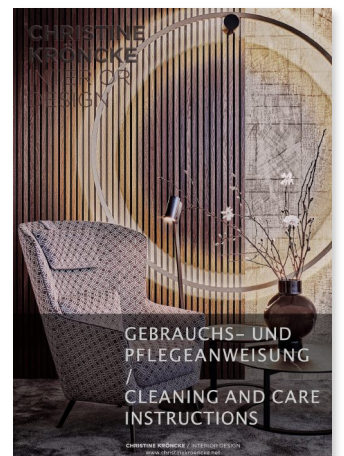

LINK - CHRISTINE KRÖNCKE PFLEGEANLEITUNG
/ CARE INSTRUCTIONS

Die Materialien und Farben auf dieser Karte sind Reproduktionen und nicht farbverbindlich. Die Darstellung kann je nach Monitor variieren. The materials and colours are reproductions and intended as a guideline only. Their representation may vary depending on the monitor.
www.christinekroencke.net © 2023