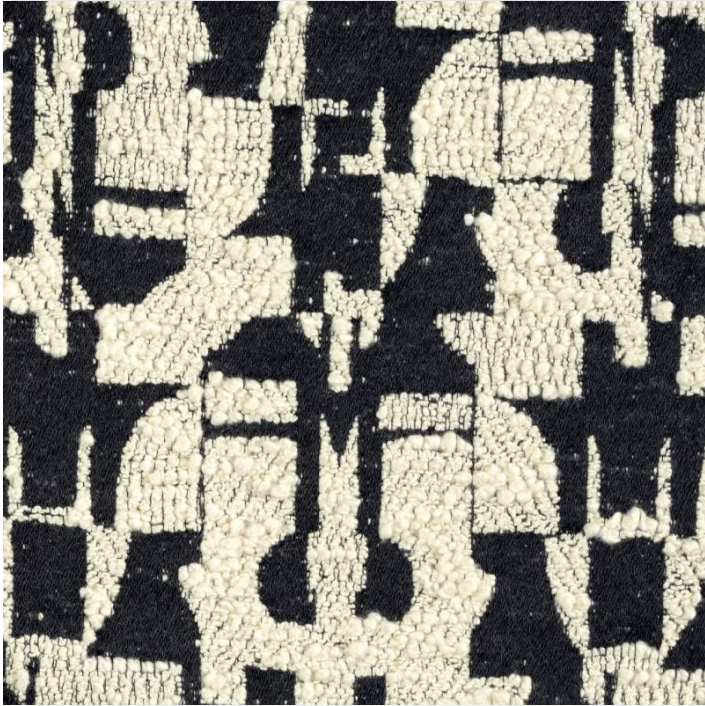

GIORGIO CK344

CK344 01 Approche théorique
GIORGIO