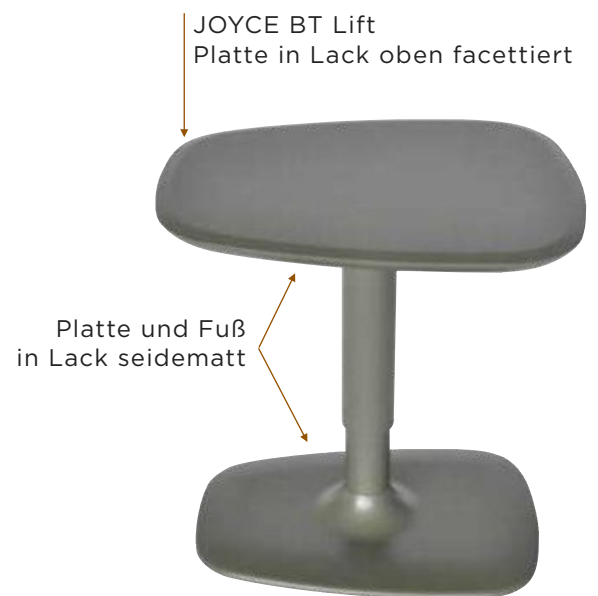

### EFFEKTLACK

**TITAN**  
EFFEKTLACK

**BRONCE**  
EFFEKTLACK

**BRASS**  
EFFEKTLACK

# JOYCE

Beistell-, Couch- und Esstisch / side, coffee and dining table

DISKUS 65 / 100  
No 40 Champagner dark matt

JOYCE Fuß  
No 34 bronze look

JOYCE BT M  
Platte Corso-Form, Eiche anthrazit

JOYCE BT S  
Platte Corso-Form,  
Eiche anthrazit