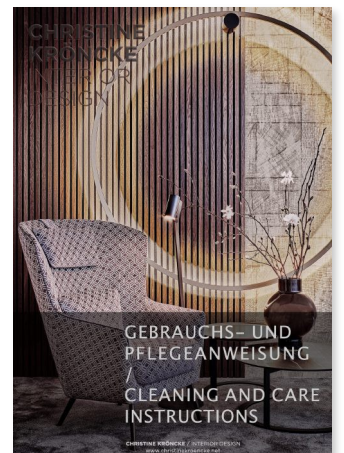

076 FIENO
MATTEO CK3066

090 ECRUE
MATTEO CK3066

MATTEO GRUPPE 6

091 CARRARA
MATTEO CK3066

092 ECRUE-SILBER
MATTEO CK3066

093 GRAU-GRANIT
MATTEO CK3066

094 KIESEL
MATTEO CK3066

097 BLACKBEACH
MATTEO CK3066