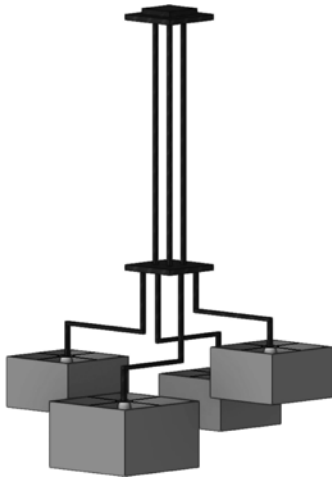

GEWICHT: ca. 7 kg

SCHIRME

6 Seidenschirme / laut Musterkarte, wahlweise:

- **quadratisch**
 - 2x 31 x 31, H 20 cm
 - 3x 22 x 22, H 13 cm
 - 1x 27 x 27, H 17 cm
- **rund**
 - 2x Ø 30, H: 19 cm
 - 3x Ø 24, H: 14 cm
 - 1x Ø 27, H: 17 cm

Verpackungsmaß 120x80x85 cm, Transport- und Zollkosten für Lieferungen in die Schweiz zzgl. 169,00 Euro netto

		Montage		
		Messing dark grey	Messing matt	BLACK EDITION
Schirme	quadratisch	3.314	3.253	2.918
	rund	3.158	3.096	2.768

OPTIONALER BLENDSCHUTZ

in Chinz weiss auf Folie weiss **Aufpreis 556,00**

AURORE 4D

Deckenleuchte

MAßE

Breite: 82 / Tiefe: 72 / Gesamthöhe: 115 cm
 Alle Maße beziehen sich auf eine Deckenhöhe von 250 cm.
 Abstand Tisch lichte Höhe Unterkante Schirme: 60 cm
 empfohlen. Wunschlängen der Abhängung möglich.

Aufpreise:	+/- bis 20 cm	0,00
	+/- bis 40 cm	46,00
	+ bis 100 cm	89,00

GEWICHT: ca. 5 kg

SCHIRME WAHLWEISE

4 Seidenschirme / laut Musterkarte, wahlweise:

- **quadratisch** 1x 27 x 27, H 17 cm
3x 22 x 22, H 13 cm
- **rund** 1x Ø 27, H: 17 cm
3x Ø 24, H: 14 cm