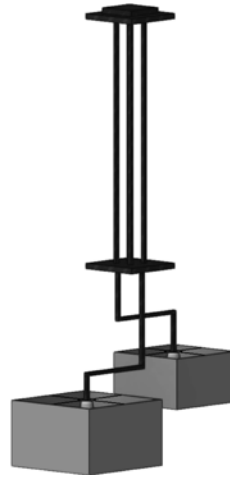

AURORE

Deckenleuchte

Schirmform quadratisch oder rund

Design: Flake Design

Unverbindliche Preisempfehlung in Euro

AURORE 6D

Deckenleuchte

MAßE

Verpackungsmaß 120x80x85 cm, Transport- und Zolllkosten für Lieferungen in die Schweiz zzgl. 169,00 Euro netto

		Montage		
		Messing dark grey	Messing matt	BLACK EDITION
Schirme	quadratisch	2.770	2.714	2.398
	rund	2.676	2.621	2.338

OPTIONALER BLENDSCHUTZ

in Chinz weiss auf Folie weiss **Aufpreis 360,00**

AURORE 2D

Deckenleuchte

MAßE

Breite: 70,5 / Tiefe: 37 / Gesamthöhe: 115 cm
 Alle Maße beziehen sich auf eine Deckenhöhe von 250 cm.
 Abstand Tisch lichte Höhe Unterkante Schirme: 60 cm
 empfohlen. Wunschlängen der Abhängung möglich.

Aufpreise:	+/- bis 20 cm	0,00
	+/- bis 40 cm	46,00
	+ bis 100 cm	89,00

GEWICHT: ca. 4,5 kg

SCHIRME WAHLWEISE

2 Seidenschirme / laut Musterkarte, wahlweise:

- **quadratisch** 1x 22 x 22, H 13 cm
1x 27 x 27, H 17 cm
- **rund** 1x Ø 24, H: 14 cm
1x Ø 27, H: 17 cm