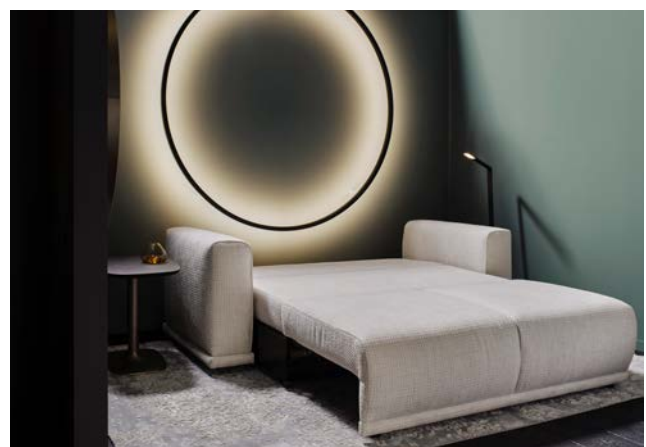

Unverbindliche Preisempfehlung in Euro