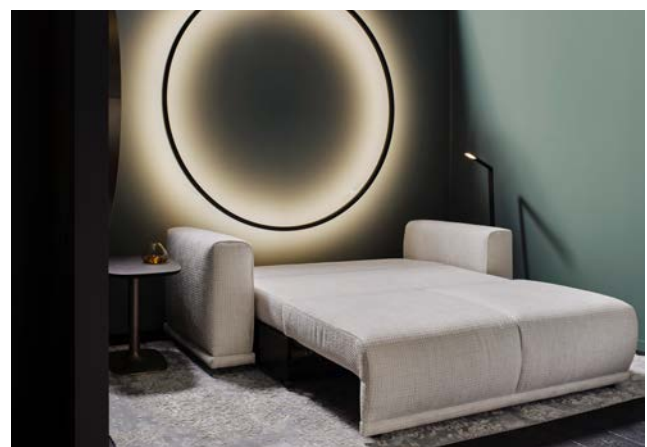

140 XL offen