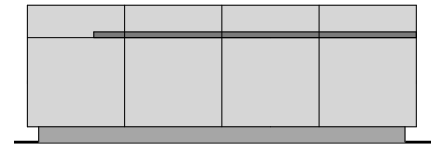

Lieferung erfolgt mit mittig geteiltem Korpus

GAP 23 LI
 Sideboard
MAßE:

Höhe: 84,5 cm,
 Breite: 240 cm,
 Tiefe:
37 oder 45 cm,
 Innentiefe:
 33/41 cm

4 Schubkästen oben (Höhe 20 cm), 4 Türen / 2 x links und 2 x rechts angeschlagen (Breite 60 cm), 2 Fachböden

AUSFÜHRUNG:

- Lack 4.913,00
- Holz 5.401,00

Lieferung erfolgt mit mittig geteiltem Korpus

GAP 24 RE
 Sideboard
MAßE:

Höhe: 84,5 cm,
 Breite: 240 cm,
 Tiefe:
37 oder 45 cm,
 Innentiefe:
 33/41 cm

4 Schubkästen oben (Höhe 20 cm), 4 Türen / 2 x links und 2 x rechts angeschlagen (Breite 60 cm), 2 Fachböden