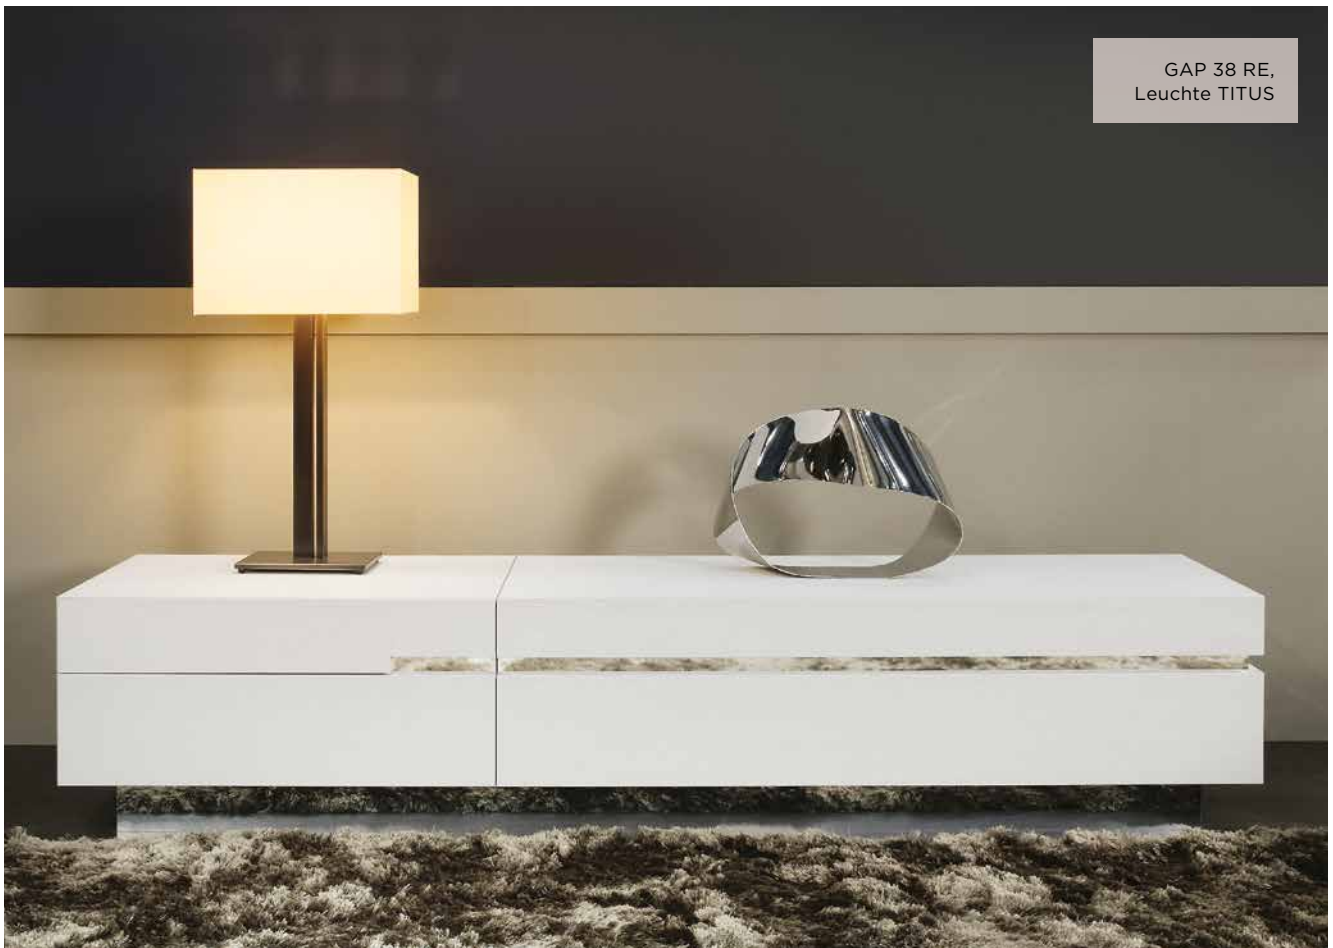

MAßE:

Höhe: 44 cm,
 Breite: 180 cm,
 Tiefe: 54 cm,
 Innentiefe: 50 cm, Schubkästen: 42,7 cm

1 Klappe links / unten angeschlagen, 1 Schubkasten rechts

AUSFÜHRUNG:

• Lack	3.719,00
• Holz	4.050,00

Unverbindliche Preisempfehlung in Euro