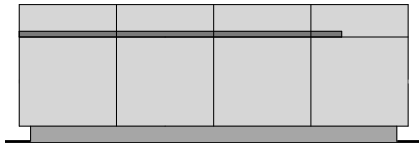

4 Schubkästen oben (Höhe 20 cm), 4 Türen / 2 x links und
2 x rechts angeschlagen (Breite 52,5 cm), 2 Fachböden

AUSFÜHRUNG:

• Lack	4.384,00
• Holz	4.820,00

Lieferung erfolgt mit mittig geteiltem Korpus

GAP 74 RE
Sideboard**MAßE:**

Höhe: 84,5 cm,
Breite: 210 cm,
Tiefe:
37 oder 45 cm,
Innentiefe:
33/41 cm

4 Schubkästen oben (Höhe 20 cm), 4 Türen / 2 x links und
2 x rechts angeschlagen (Breite 52,5 cm), 2 Fachböden

AUSFÜHRUNG:

• Lack	4.384,00
• Holz	4.820,00

Lieferung erfolgt mit mittig geteiltem Korpus

GAP 23 LI
 Sideboard
MAßE:

Höhe: 84,5 cm,
 Breite: 240 cm,
 Tiefe:
37 oder 45 cm,
 Innentiefe:
 33/41 cm

4 Schubkästen oben (Höhe 20 cm), 4 Türen / 2 x links und 2 x rechts angeschlagen (Breite 60 cm), 2 Fachböden