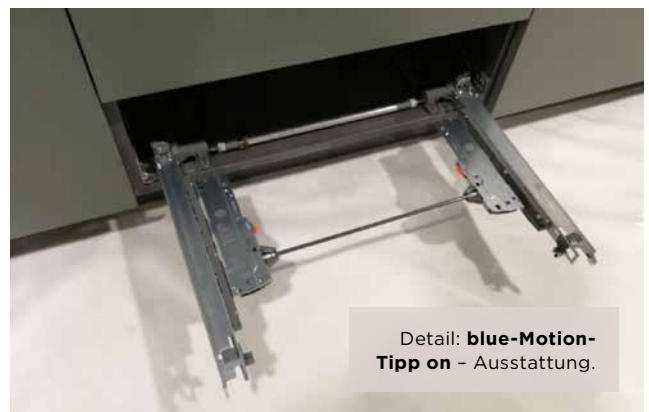

Alle Sideboards und Midiboards sind gegen einen **Aufpreis von 15 %** freistellbar mit einer Sichtrückwand und einem umlaufenden Sockel möglich.

**MONTAGE**

- Inklusive Sockelhöhenversteller, Korpus innenseitig justierbar
  - Inklusive Wandhängebeschläge, Korpus innenseitig justierbar
- Alle Typen mit Schubkästen sind aus Sicherheitsgründen an der Wand zu befestigen.**

**SCHUBKÄSTEN**

*blue-Motion-Tipp on* – Ausstattung.

Selbsteinzug und Syncroneinzug ermöglicht auch bei breiten Schüben, einseitige Antippen, zum Öffnen und schließen eines Schubes. Kein Verkanten bei breiten Schüben.