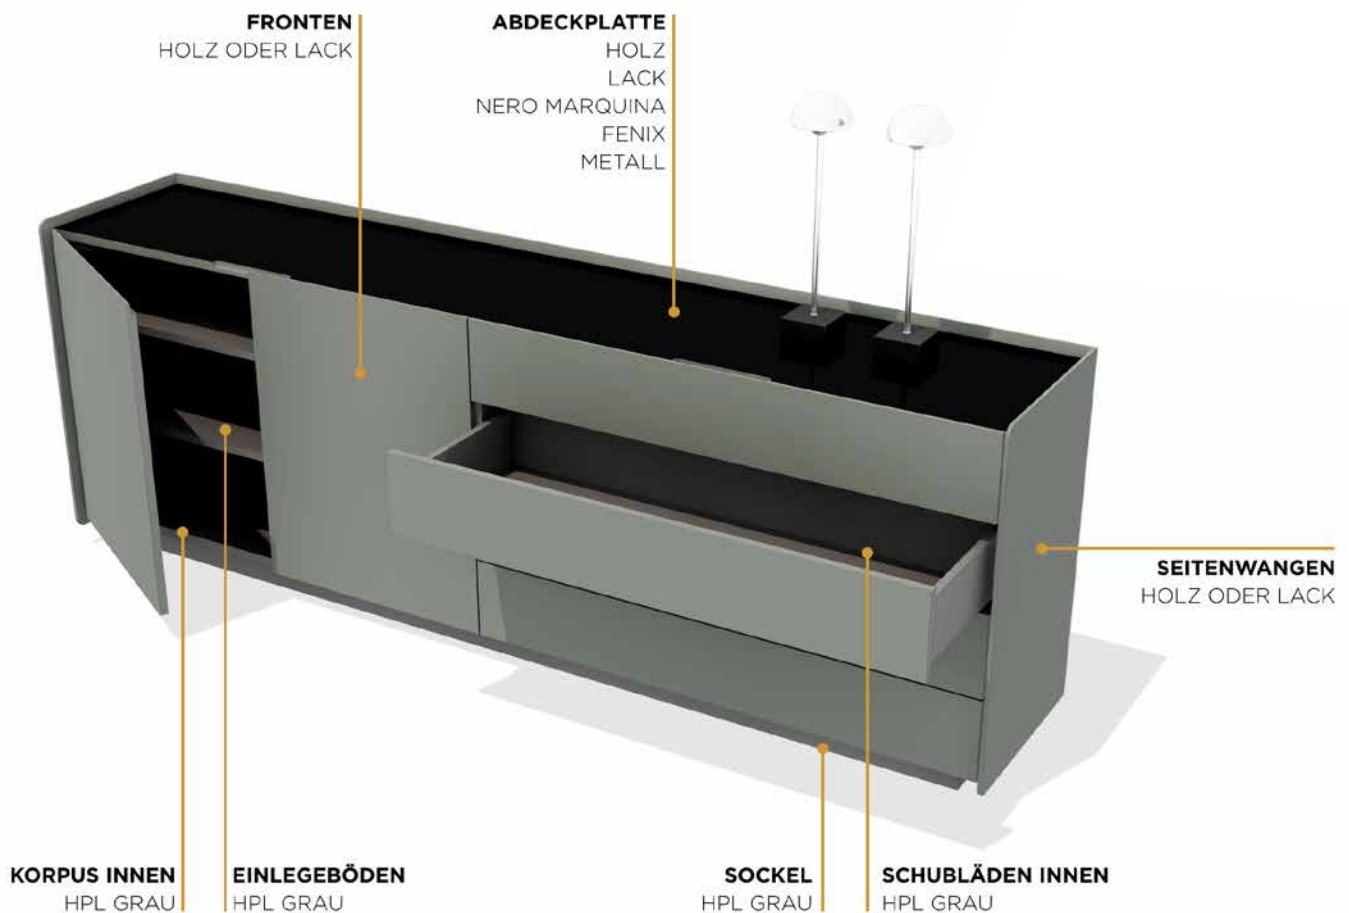

## Solitärmöbelprogramm

Design: Stephan Veit

**AUSFÜHRUNG**

Doppelwandiger Korpus, je 16mm MDF  
 Brettbauweise, Fronten einschlagend, Korpus innen und Fachböden immer grau HPL (nähester NCS-Code S7500-N)  
 Sockel immer grau HPL (nähester NCS-Code S7500-N), Höhe 75 mm (Außenwange bis Boden 53 mm), Sockel in Lack schwarz möglich, **Aufpreis 60,00**

Alle Sideboards und Midiboards sind gegen einen **Aufpreis von 15 %** freistellbar mit einer Sichtrückwand und einem umlaufenden Sockel möglich.

**MONTAGE**

- Inklusive Sockelhöhenversteller, Korpus innenseitig justierbar
  - Inklusive Wandhängebeschläge, Korpus innenseitig justierbar
- Alle Typen mit Schubkästen sind aus Sicherheitsgründen an der Wand zu befestigen.**

**SCHUBKÄSTEN**

*blue-Motion-Tipp on* – Ausstattung.

Selbsteinzug und Syncroneinzug ermöglicht auch bei breiten Schüben, einseitige Antippen, zum Öffnen und schließen eines Schubes. Kein Verkanten bei breiten Schüben.