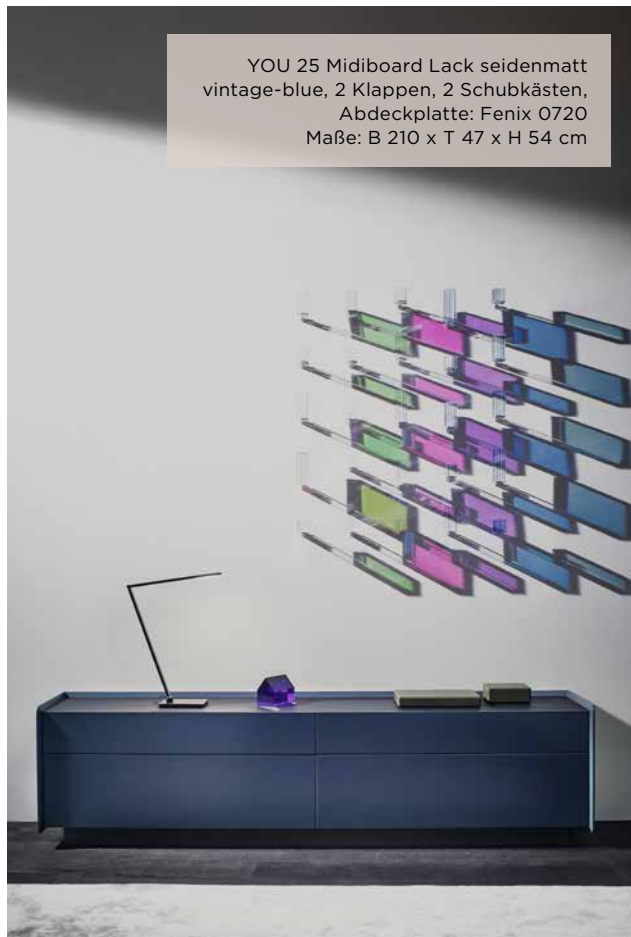

YOU 23
Midiboard

MAßE

Höhe: 54 cm,
Breite: **180** cm,
Tiefe: 47 cm

2 Klappen unten,
2 Schubkästen oben

AUSFÜHRUNG ABDECKPLATTE

- wie Front (Standard)
- NERO MARQUINA, **nicht möglich!**
- FENIX **ohne Aufpreis**
- Messing, **Aufpreis 1.395,00**
- Linoleum, **Aufpreis 390,00**

AUSFÜHRUNG: AUßENWANGE / FRONT

- Lack (softtouch matt **Aufpreis 280,00**) **3.780,00**
- Holz **4.347,00**
- Holz/Lack (softtouch matt **Aufpreis 160,00**) **4.255,00**

YOU 25 Midiboard Lack seidenmatt
vintage-blue, 2 Klappen, 2 Schubkästen,
Abdeckplatte: Fenix 0720
Maße: B 210 x T 47 x H 54 cm

YOU 25
Midiboard

MAßE

Höhe: 54 cm,
Breite: **210** cm,
Tiefe: 47 cm

2 Klappen unten,
2 Schubkästen oben

AUSFÜHRUNG ABDECKPLATTE

- wie Front (Standard)
- NERO MARQUINA, **nicht möglich!**
- FENIX **ohne Aufpreis**
- Messing, **Aufpreis 1.495,00**
- Linoleum, **Aufpreis 402,00**

AUSFÜHRUNG: AUßENWANGE / FRONT

- Lack (softtouch matt **Aufpreis 280,00**) **3.970,00**
- Holz **4.566,00**
- Holz/Lack (softtouch matt **Aufpreis 160,00**) **4.470,00**

YOU 27
Midiboard

MAßE

Höhe: 54 cm,
Breite: **240** cm,
Tiefe: 47 cm

2 Klappen unten,
2 Schubkästen oben

AUSFÜHRUNG ABDECKPLATTE

- wie Front (Standard)
- NERO MARQUINA, **nicht möglich!**
- FENIX **ohne Aufpreis**
- Messing, **Aufpreis 1.595,00**
- Linoleum, **Aufpreis 421,00**

AUSFÜHRUNG: AUßENWANGE / FRONT

- Lack (softtouch matt **Aufpreis 280,00**) **4.358,00**
- Holz **5.011,00**
- Holz/Lack (softtouch matt **Aufpreis 160,00**) **4.913,00**

Unverbindliche Preisempfehlung in Euro