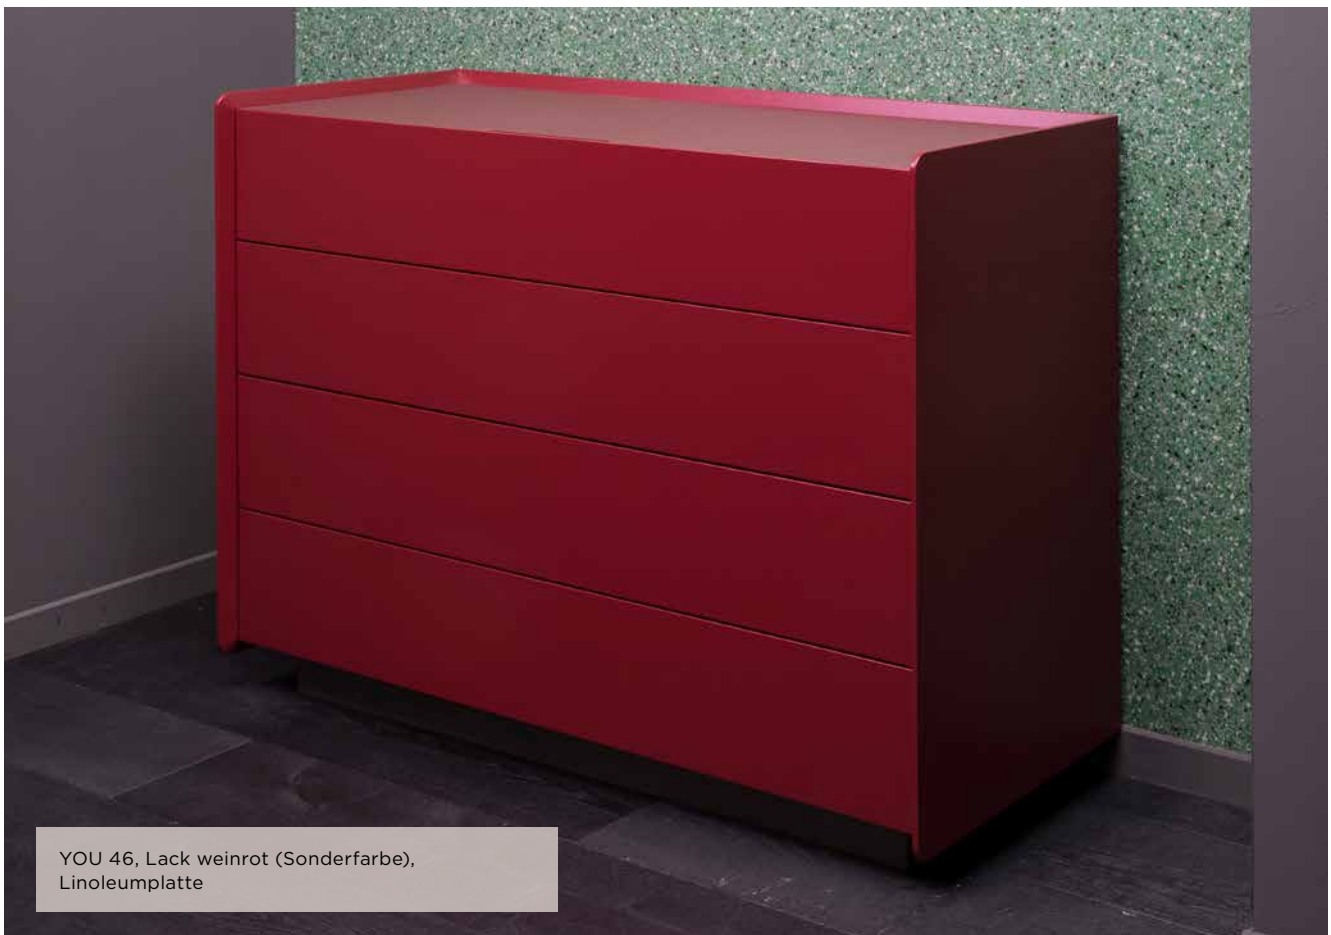

YOU 45
Kommode

MAßE

Höhe: 84,2 cm,
Breite: 121,6 cm,
Tiefe: 47 cm

2 Türen, dahinter
1 Fachboden,

AUSFÜHRUNG ABDECKPLATTE

- wie Front (Standard)
- NERO MARQUINA, **Aufpreis 811,00**
- FENIX ohne **Aufpreis**
- Messing, **Aufpreis 1.015,00**
- Linoleum, **Aufpreis 363,00**

AUSFÜHRUNG: AUßENWANGE / FRONT

- Lack (softtouch matt **Aufpreis 240,00**) **2.150,00**
- Holz **2.548,00**
- Holz/Lack (softtouch matt **Aufpreis 120,00**) **2.440,00**

YOU 46
Kommode

MAßE

Höhe: 84,2 cm,
Breite: 121,6 cm,
Tiefe: 47 cm

4 Schubkästen

AUSFÜHRUNG ABDECKPLATTE

- wie Front (Standard)
- NERO MARQUINA, **Aufpreis 811,00**
- FENIX ohne **Aufpreis**
- Messing, **Aufpreis 1.015,00**
- Linoleum, **Aufpreis 363,00**

AUSFÜHRUNG: AUßENWANGE / FRONT

- Lack (softtouch matt **Aufpreis 240,00**) **2.882,00**
- Holz **3.280,00**
- Holz/Lack (softtouch matt **Aufpreis 120,00**) **3.136,00**

Wandbefestigung technisch notwendig!

Unverbindliche Preisempfehlung in Euro

YOU 46, Lack weinrot (Sonderfarbe),
Linoleumplatte