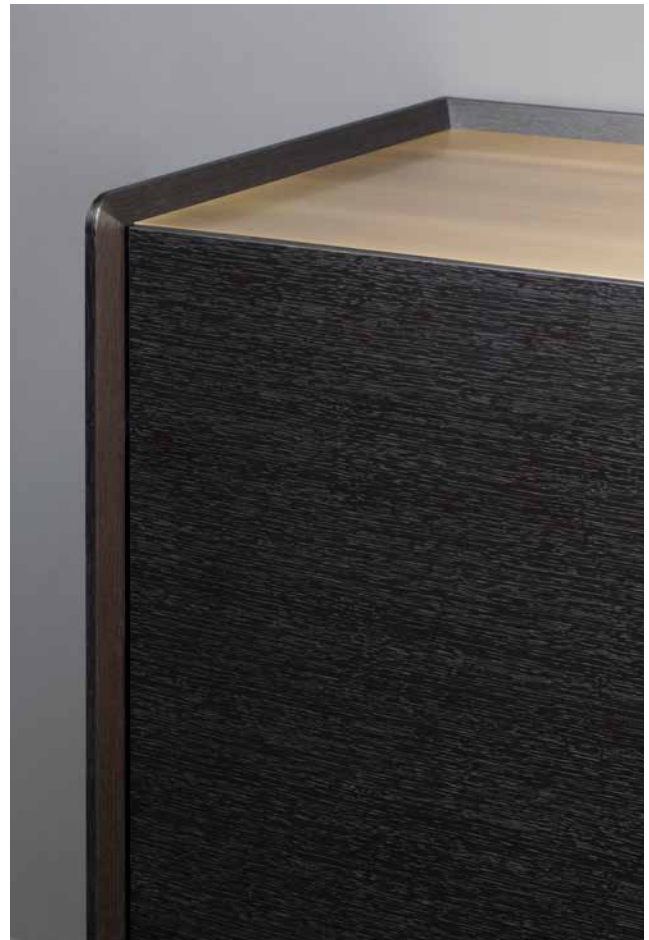

YOU 29

Sideboard Wandhängend

MAßE

Höhe: 63,1 cm,
Breite: 210 cm,
Tiefe: 47 cm

4 Türen, dahinter je
1 Fachboden

AUSFÜHRUNG ABDECKPLATTE

- wie Front (Standard)
- NERO MARQUINA, **Aufpreis 1.165,00**
- FENIX **ohne Aufpreis**
- Messing, **Aufpreis 1.495,00**
- Linoleum, **Aufpreis 402,00**

AUSFÜHRUNG: AUßENWANGE / FRONT

- Lack (softtouch matt **Aufpreis 320,00**) **3.212,00**
- Holz **3.694,00**
- Holz/Lack (softtouch matt **Aufpreis 200,00**) **3.601,00**

Lieferung erfolgt mit mittig geteiltem Korpus

YOU 30 LI

Sideboard Wandhängend

MAßE

Höhe: 63,1 cm,
Breite: 210 cm,
Tiefe: 47 cm

2 Türen, dahinter je
1 Fachboden,
3 Schubkästen, links

AUSFÜHRUNG ABDECKPLATTE

- wie Front (Standard)
- NERO MARQUINA, **Aufpreis 1.165,00**
- FENIX **ohne Aufpreis**
- Messing, **Aufpreis 1.495,00**
- Linoleum, **Aufpreis 402,00**

AUSFÜHRUNG: AUßENWANGE / FRONT

- Lack (softtouch matt **Aufpreis 300,00**) **4.543,00**
- Holz **5.025,00**
- Holz/Lack (softtouch matt **Aufpreis 180,00**) **4.932,00**

Lieferung erfolgt mit mittig geteiltem Korpus

YOU 31 RE

Sideboard Wandhängend

MAßE

Höhe: 63,1 cm,
Breite: 210 cm,
Tiefe: 47 cm

2 Türen, dahinter je
1 Fachboden,
3 Schubkästen, rechts

AUSFÜHRUNG ABDECKPLATTE

- wie Front (Standard)
- NERO MARQUINA, **Aufpreis 1.165,00**
- FENIX **ohne Aufpreis**
- Messing, **Aufpreis 1.495,00**
- Linoleum, **Aufpreis 402,00**

AUSFÜHRUNG: AUßENWANGE / FRONT

- Lack (softtouch matt **Aufpreis 300,00**) **4.543,00**
- Holz **5.025,00**
- Holz/Lack (softtouch matt **Aufpreis 180,00**) **4.932,00**

Lieferung erfolgt mit mittig geteiltem Korpus

Unverbindliche Preisempfehlung in Euro