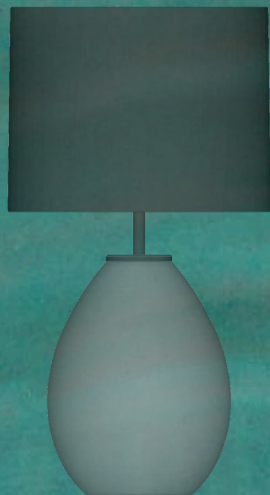

**CHRISTINE
KRÖNCKE**
INTERIOR
DESIGN

GLAS
FARBEN / COLOURS

LEUCHTEN
GRACE
KELLY
FLASCO
FLACON

TISCHE
NOXX HIGH & LOW

GLASFARBEN / GLASS COLOURS
LEUCHTENFÜSSE / LAMP-BASES

STAHLGRAU
GLASFARBTON

ANTIKGELB
GLASFARBTON

AMETHYST
GLASFARBTON

WALDGRÜN
GLASFARBTON

HINWEIS ZU GLAS

Möbel und Leuchten aus mundgeblasenem Glas können materialbedingt kleine Luftbläschen und unterschiedliche Glasstärken aufweisen, die keinen Qualitätsverlust darstellen. Das macht jedes Objekt einzigartig.

NOTE ON GLASS

Furniture and lamps made of hand-blown glass may have small embedded air bubbles. Also variable glass thicknesses due to the material does not represent any loss of quality. That makes each object unique.