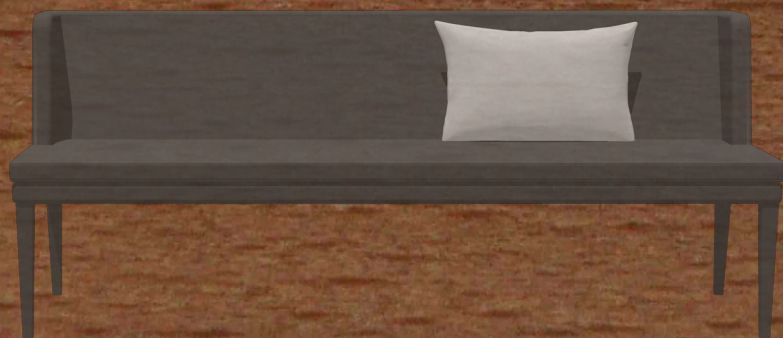

**CHRISTINE
KRÖNCKE**
INTERIOR
DESIGN

HOLZBEIZTÖNE
POLSTERMÖBELFÜSSE
/
WOOD STAIN COLOURS
UPHOLSTERED FURNITURE LEGS

HOLZ-BEIZTÖNE / WOOD STAIN COLOURS
POLSTERMÖBELFÜSSE / UPHOLSTERED FURNITURE LEGS

KIRSCHBAUM AMERIKANISCH
HOLZBEIZTON

WALNUSS NATUR
HOLZBEIZTON

NUSSBAUM EUROPÄISCH
HOLZBEIZTON

BUCHE NATUR
HOLZBEIZTON

WENGE
HOLZBEIZTON

EICHE DUNKEL
HOLZBEIZTON

SCHWARZ
HOLZ LACKIERT

ALUFARBIG
HOLZ LACKIERT

SCHIEFERGRAU
HOLZ LACKIERT

HOLZ-BEIZTÖNE / WOOD STAIN COLOURS POLSTERMÖBELFÜSSE / UPHOLSTERED FURNITURE LEGS

EICHE MASSIV NATUR
HOLZBEIZTON

**Die Holz-Beiztöne und -Farben sind zutreffend für die Fussgestelle
und Möbelfüsse der folgenden Möbelserien:**

Sofa-Serien (Holzfuß Varianten)

GATSBY FIRST / STYLE / GREAT

BYRON

Betten

LALUNE

TIME NIEDRIG / HOCH

* **Die Sichtfuß-Gestelle für die die aufgeführten Beiztöne und -Farben zutreffen, sind jeweils aus massivem Buchenholz gefertigt. "EICHE MASSIV NATUR" Füße und Gestelle sind aus massivem Eichenholz gefertigt.** The base frames for which the listed stains and colour tones are applicable, are always made of solid beech wood. "OAK MASSIVE NATURE" Feet and legs are made of solid oak wood.