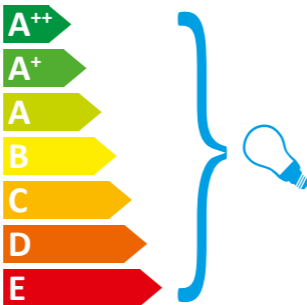

**CHRISTINE
KRÖNCKE**
INTERIOR
DESIGN

Modellbezeichnung:

FLASCO

Diese Leuchte ist geeignet für Leuchtmittel der Energieklassen:

Diese Leuchte wird verkauft mit
einem Leuchtmittel der Energie-
klasse:

A+

874/2012