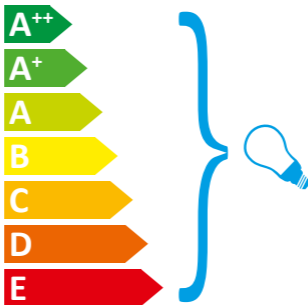

**CHRISTINE
KRÖNCKE**
INTERIOR
DESIGN

Modellbezeichnung:

KELLY

Diese Leuchte ist geeignet für Leuchtmittel der Energieklassen:

Diese Leuchte wird verkauft mit
einem Leuchtmittel der Energie-
klasse:

A+

874/2012