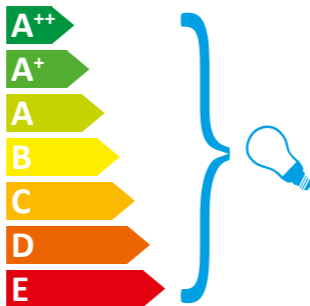

**CHRISTINE
KRÖNCKE**
INTERIOR
DESIGN

Modellbezeichnung:

LILIAN

Diese Leuchte ist geeignet für Leuchtmittel der Energieklassen:

Diese Leuchte wird verkauft mit einem Leuchtmittel der Energieklasse:

A+

874/2012