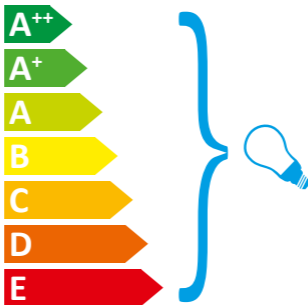

**CHRISTINE
KRÖNCKE**
INTERIOR
DESIGN

Modellbezeichnung:

LILLY

Diese Leuchte ist geeignet für Leuchtmittel der Energieklassen:

Diese Leuchte wird verkauft mit
einem Leuchtmittel der Energie-
klasse:

A+

874/2012