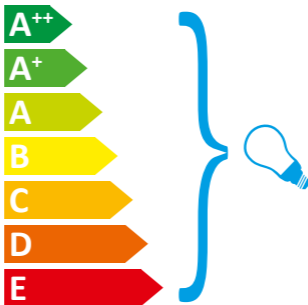

**CHRISTINE
KRÖNCKE**
INTERIOR
DESIGN

Modellbezeichnung:

MONO 45

Diese Leuchte ist geeignet für Leuchtmittel der Energieklassen:

Diese Leuchte wird verkauft mit einem Leuchtmittel der Energieklasse:

A+

874/2012