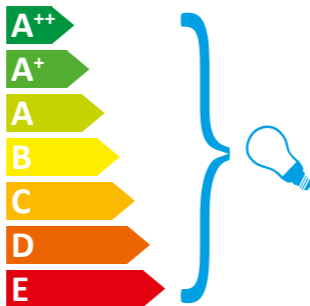

**CHRISTINE  
KRÖNCKE**  
INTERIOR  
DESIGN

Modellbezeichnung:

**QUASI**

Diese Leuchte ist geeignet für Leuchtmittel der Energieklassen:

Diese Leuchte wird verkauft mit einem Leuchtmittel der Energieklasse: