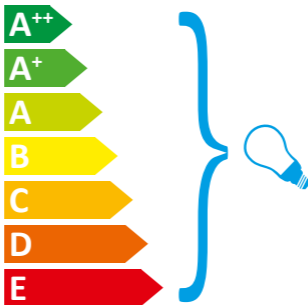

**CHRISTINE
KRÖNCKE**
INTERIOR
DESIGN

Modellbezeichnung:

QUERUM

Diese Leuchte ist geeignet für Leuchtmittel der Energieklassen:

Diese Leuchte wird verkauft mit
einem Leuchtmittel der Energie-
klasse:

A+

874/2012