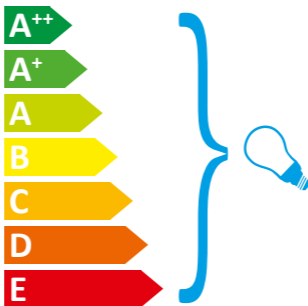

**CHRISTINE
KRÖNCKE**
INTERIOR
DESIGN

Modellbezeichnung:

ROSANNA 70

Diese Leuchte ist geeignet für Leuchtmittel der Energieklassen:

Diese Leuchte wird verkauft mit einem Leuchtmittel der Energieklasse:

A+

874/2012