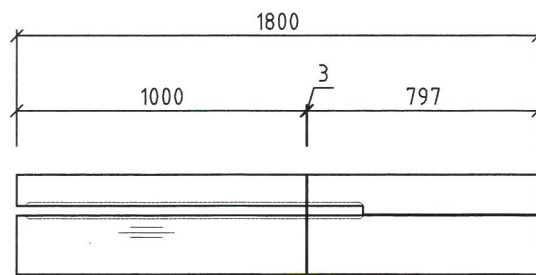

GAP 31LI/33LI/35LI/37LI Lowboard
GAP 32RE/34RE/36RE/38RE