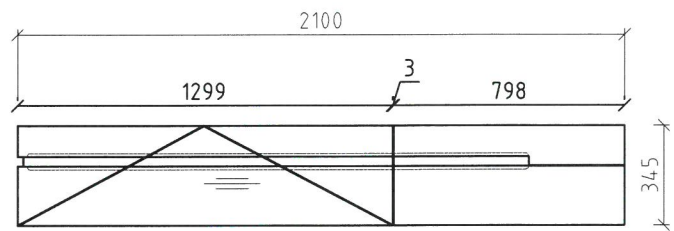

GAP 98LI/99RE Sideboard Wandhängend