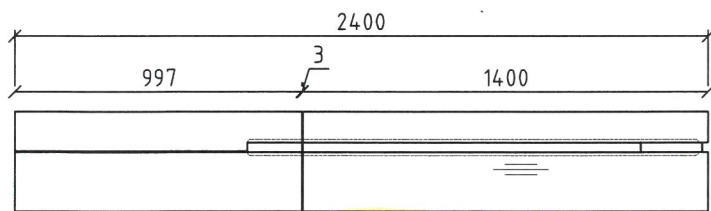

GAP 52RE/54RE/56RE/58RE Lowboard
GAP 51LI/53LI/55LI/57LI Lowboard