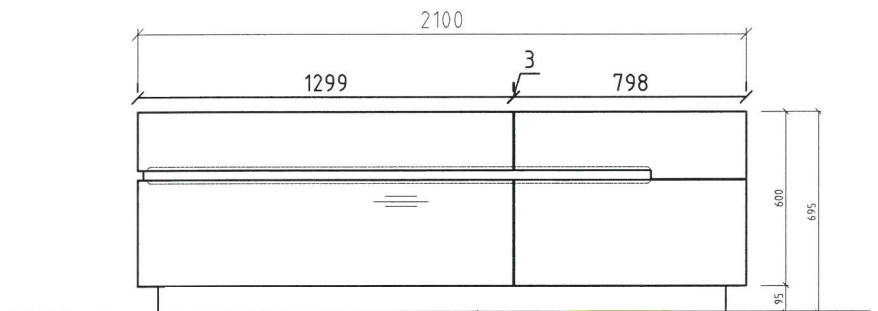

# CHRISTINE KRÖNCKE INTERIOR DESIGN

GAP MÖBELSERIE  
DETAIL-MASSE  
/  
PRODUKT-INFO FÜR  
PLANUNG & MONTAGE

## GAP Möbelserie Detail-Maße

Gezeichnete Version 84LI

GAP 84LI/85RE Sideboard niedrig

GAP 79LI/80RE Sideboard niedrig

GAP 77LI/78RE Sideboard niedrig

GAP 23LI/24RE Sideboard

GAP 75LI/76RE Sideboard niedrig