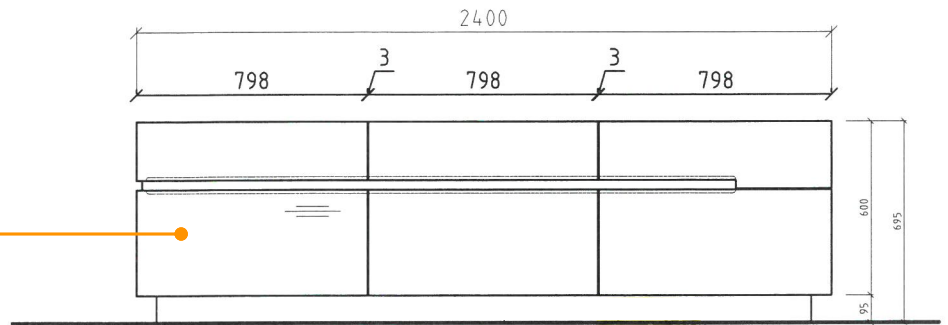

# CHRISTINE KRÖNCKE INTERIOR DESIGN

GAP MÖBELSERIE  
DETAIL-MASSE  
/  
PRODUKT-INFO FÜR  
PLANUNG & MONTAGE

## GAP Möbelserie Detail-Maße

Gezeichnete Version 84LI

GAP 84LI/85RE Sideboard niedrig

GAP 79LI/80RE Sideboard niedrig

GAP 77LI/78RE Sideboard niedrig

GAP 23LI/24RE Sideboard

GAP 75LI/76RE Sideboard niedrig