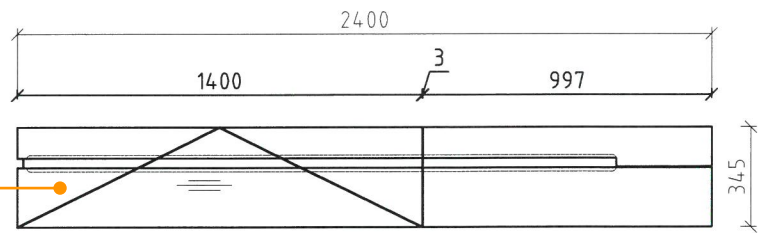

Produktinformation

GAP Möbelserie Detail-Maße

Gezeichnete Version 67LI

GAP 67LI/68RE Sideboard Wandhängend