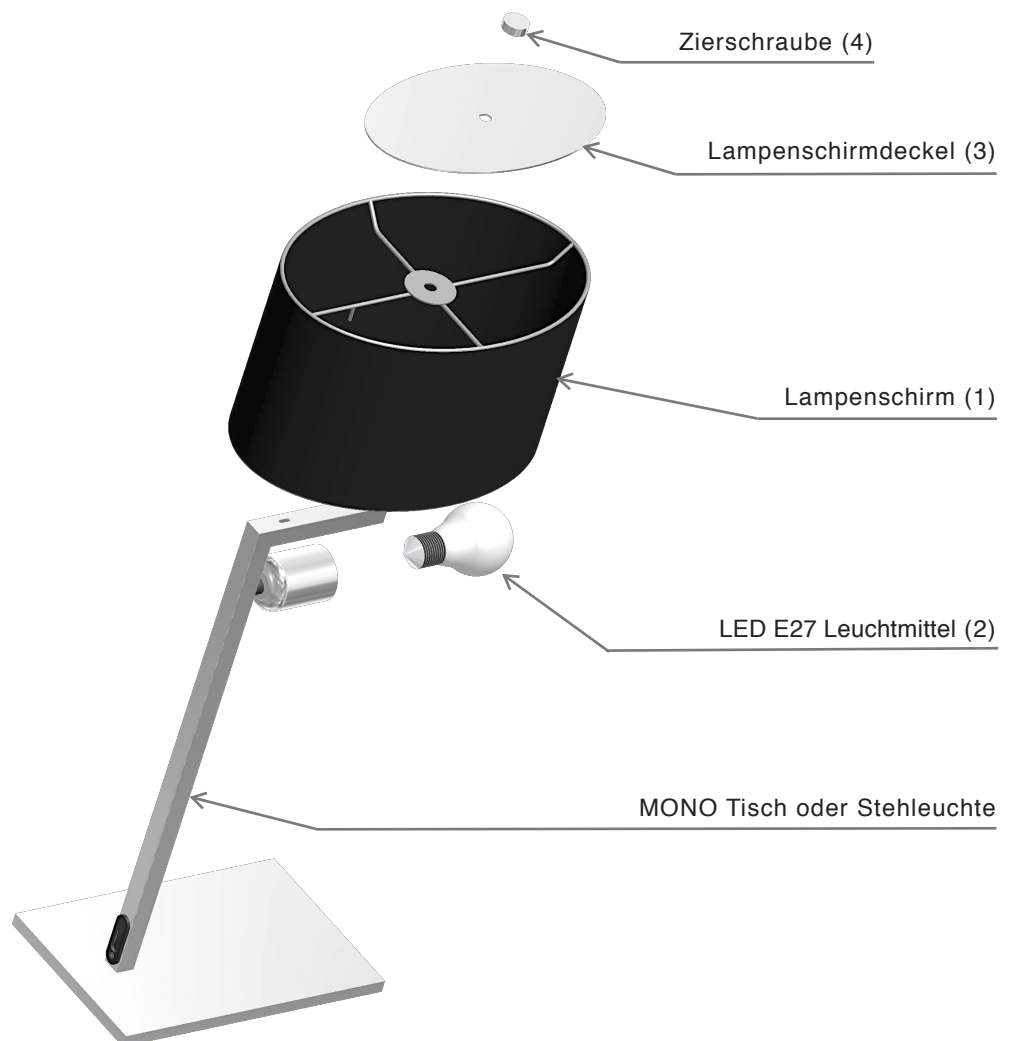

LEUCHTEN

MONO Tisch- und Stehleuchte AUFBAUANLEITUNG Blatt 1/2

MONO 115 RUND Stehleuchte
mit zylindrischem Leuchtschirm
Gesamthöhe: 115 cm

MONO 115 OVAL Stehleuchte
mit ovalem Leuchtschirm
Gesamthöhe: 115 cm

MONO 45 RUND Tischleuchte
mit zylindrischem Leuchtschirm
Gesamthöhe: 45 cm

MONO 45 OVAL Tischleuchte
mit ovalem Leuchtschirm
Gesamthöhe: 45 cm

Weitere Produktinformationen:
[www.christinekroencke.net/
leuchten/](http://www.christinekroencke.net/leuchten/)

Vorbereitung

Für den Zusammenbau einer MONO Tisch- oder Stehleuchte
ist kein Werkzeug erforderlich.

Zubehör- und Bauteileliste

Objekt	Anzahl	Bauteilnummer	Beschreibung
1	1 x	Lampenschirm MONO - rund / oval	siehe Abbildung (1)
2	1 x	E27 Sigor LED Normallampe Filament klar, Energieklasse A+	siehe Abbildung (2)
3	1 x	Lampenschirmdeckel MONO	siehe Abbildung (3)
4	1 x	Zierschraube	siehe Abbildung (4)

LED Leuchtmittel	Watt in LED	entspricht Watt	Fassung
MONO 45 Tischleuchte	4.5	40	E27
MONO 115 Stehleuchte	7	60	E27

MONO Tisch- und Stehleuchte
 AUFBAUANLEITUNG
 Blatt 2/2

1. Das LED E27 Leuchtmittel (2) in die Fassung einsetzen
2. Lampenschirm (1) auf die dafür vorgesehene Halter setzen
3. Den Lampenschirmdeckel (3) von oben auf die Halterung des Schirms legen.
4. Mit der Zierschraube (4) Lampenschirm (1) und Lampenschirmdeckel (3) fixieren.