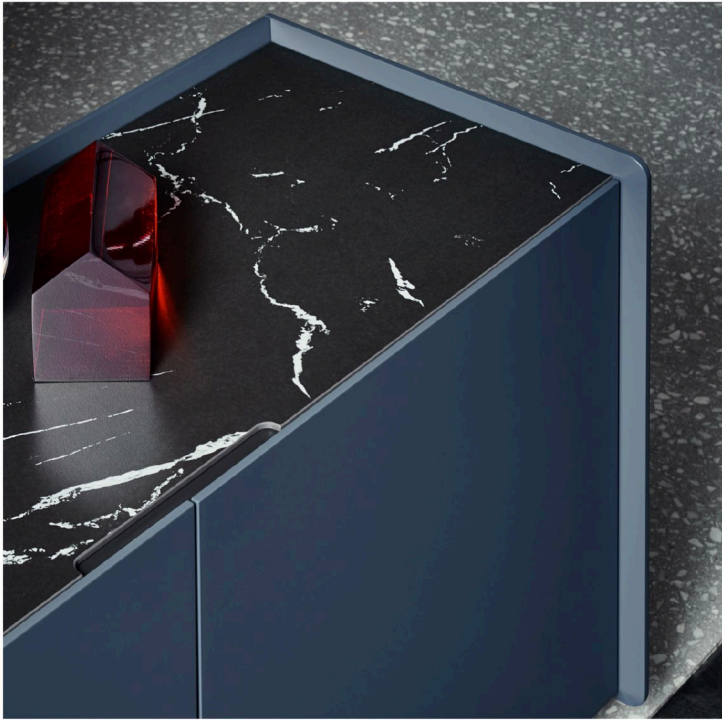

OBERFLÄCHEN LACKFARBEN / PAINT COLOURS

Ausschlaggebend für die mögliche Ausführung des entsprechenden Produktes, ist die jeweils aktuell gültige CHRISTINE KRÖNCKE Preisliste. The binding factor for the material availability, for any product, is the currently valid CHRISTINE KRÖNCKE price-list.

**CHRISTINE
KRÖNCKE**
INTERIOR
DESIGN

Die Materialien und Farben auf dieser Karte sind Reproduktionen und nicht farbverbindlich. Die Darstellung kann je nach Monitor variieren. The materials and colours are reproductions and intended as a guideline only. Their representation may vary depending on the monitor.
www.christinekroencke.net © 2020