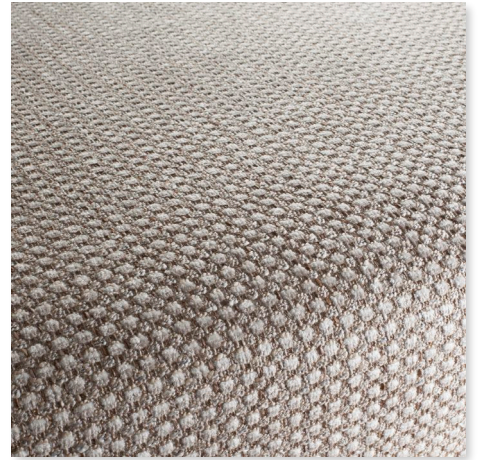

# ZAHRA

ZAHRA CK4384  
PREISGRUPPE 10

ZAHRA ist ein hochwertiger Chenille-Bezugsstoff, der Robustheit und angenehme Weichheit harmonisch vereint. Erhältlich in zehn sorgfältig abgestimmten Farbstimmungen – ideal für zeitgemäße Wohnkonzepte mit Anspruch.

ZAHRA is a high-quality chenille upholstery fabric that combines durability with a soft, inviting feel. Available in ten carefully curated colourways – ideal for contemporary interior concepts with a refined sensibility.

**ZAHRA CK4384  
GRUPPE 10**

**070 ECRUE**  
ZAHRA CK4384

**073 HONEY**  
ZAHRA CK4384

**071 BEIGE**  
ZAHRA CK4384

**072 ROCK**  
ZAHRA CK4384

**092 PEPPER**  
ZAHRA CK4384

**021 SHELL**  
ZAHRA CK4384

**094 NIGHT**  
ZAHRA CK4384

#### ZAHRA CK4384

Zusammensetzung:  
61% Polyacryl, 38% Polyester, 1% Viskose

Breite: 145 cm

Rapport: 0 cm

Martindale: 30000

Pflegehinweise: